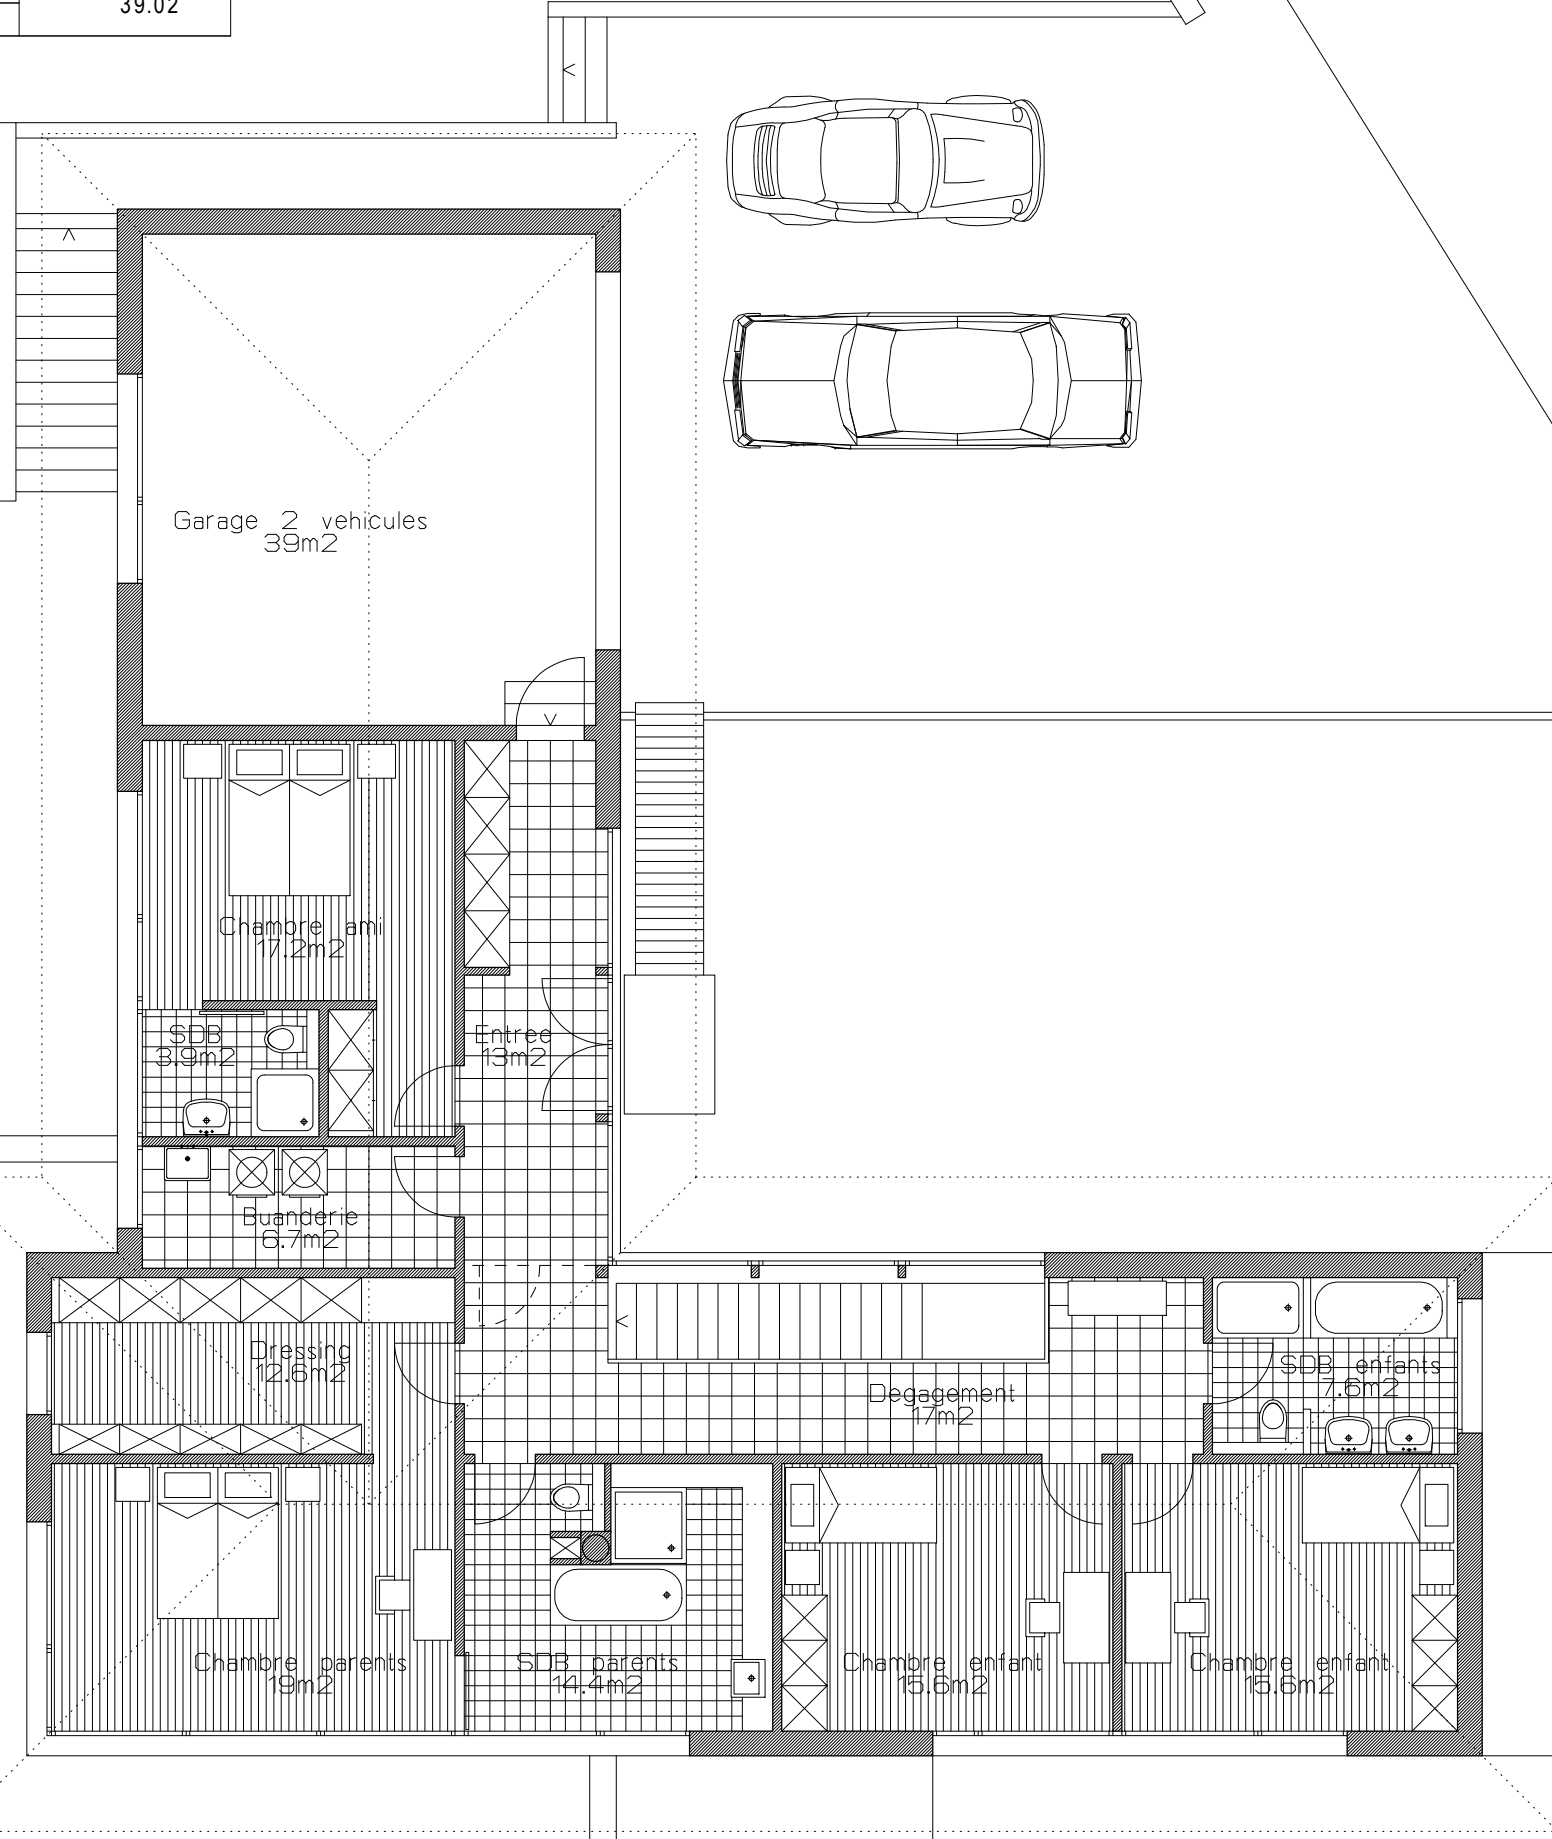

Etude de maison individuelle

Plan du rez superieur

Ech.: 1/100 | 10.11.2005 | Dess: D.Lefort | Mise a jour :

Atelier d'architecture Mikulas Sarl, 1613 Maracon VD, www.mikulas.ch

39.02

0 5m 10m

Surface garage : 39m<sup>2</sup>  
Surface habitation (y.c.buanderie) : 142.6m<sup>2</sup>