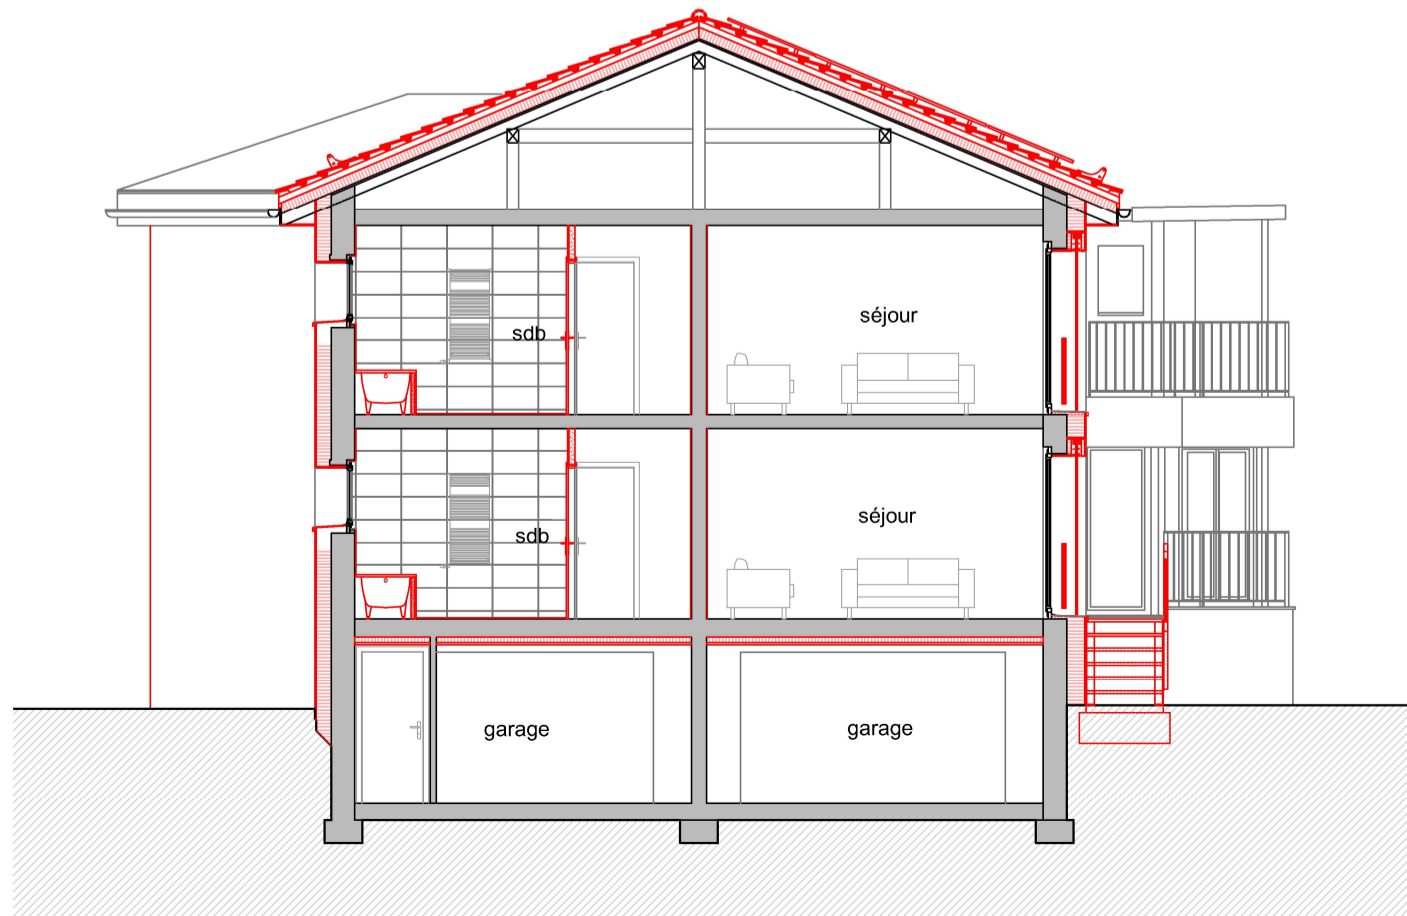

Coupe AA

10m
0

Coupe BB

à construire
existant

Coupe CC

Rénovation de deux appartements				
Coupe AA, BB et CC				
Echelle 1/100	Date: 22.05.2023	Dessin: Amandine Mathieu	Mise à jour: 04.09.2023	Format A3
Atelier d'architecture Mikulas Sári, rte de Semsales 16, 1613 Maraçon - tél. 021 653 06 74 - info@mikulas.ch - www.mikulas.ch				232.03