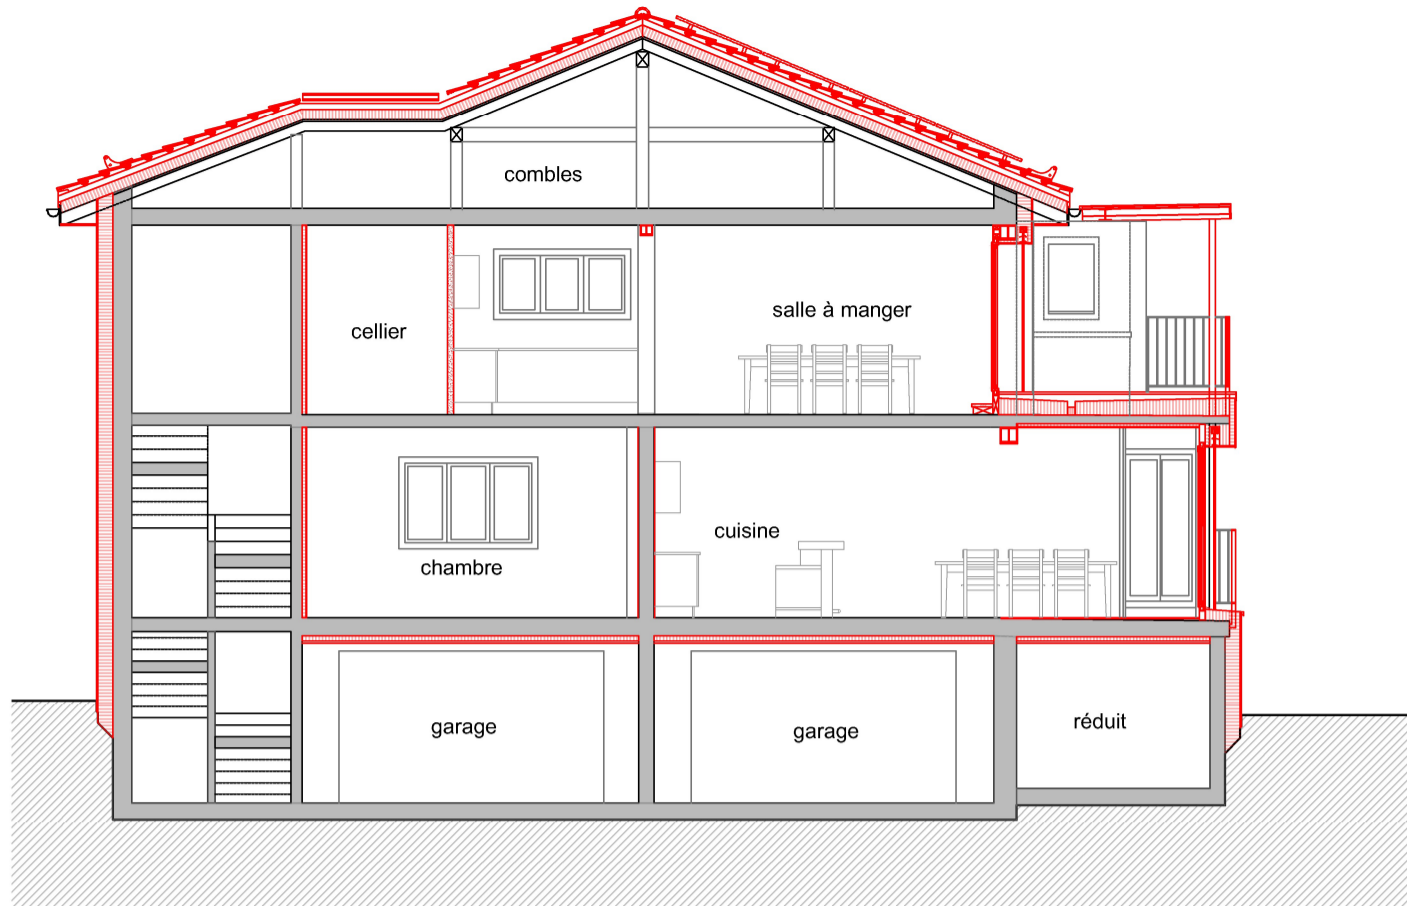

Coupe AA

10m
0

Coupe BB

à construire
existant

Coupe CC

Rénovation de deux appartements				
Coupe AA, BB et CC				
Echelle 1/100	Date: 22.05.2023	Dessin: Amandine Mathieu	Mise à jour: 04.09.2023	Format A3
Atelier d'architecture Mikulas Sári, rte de Semsales 16, 1613 Maraçon - tél. 021 653 06 74 - info@mikulas.ch - www.mikulas.ch				232.03