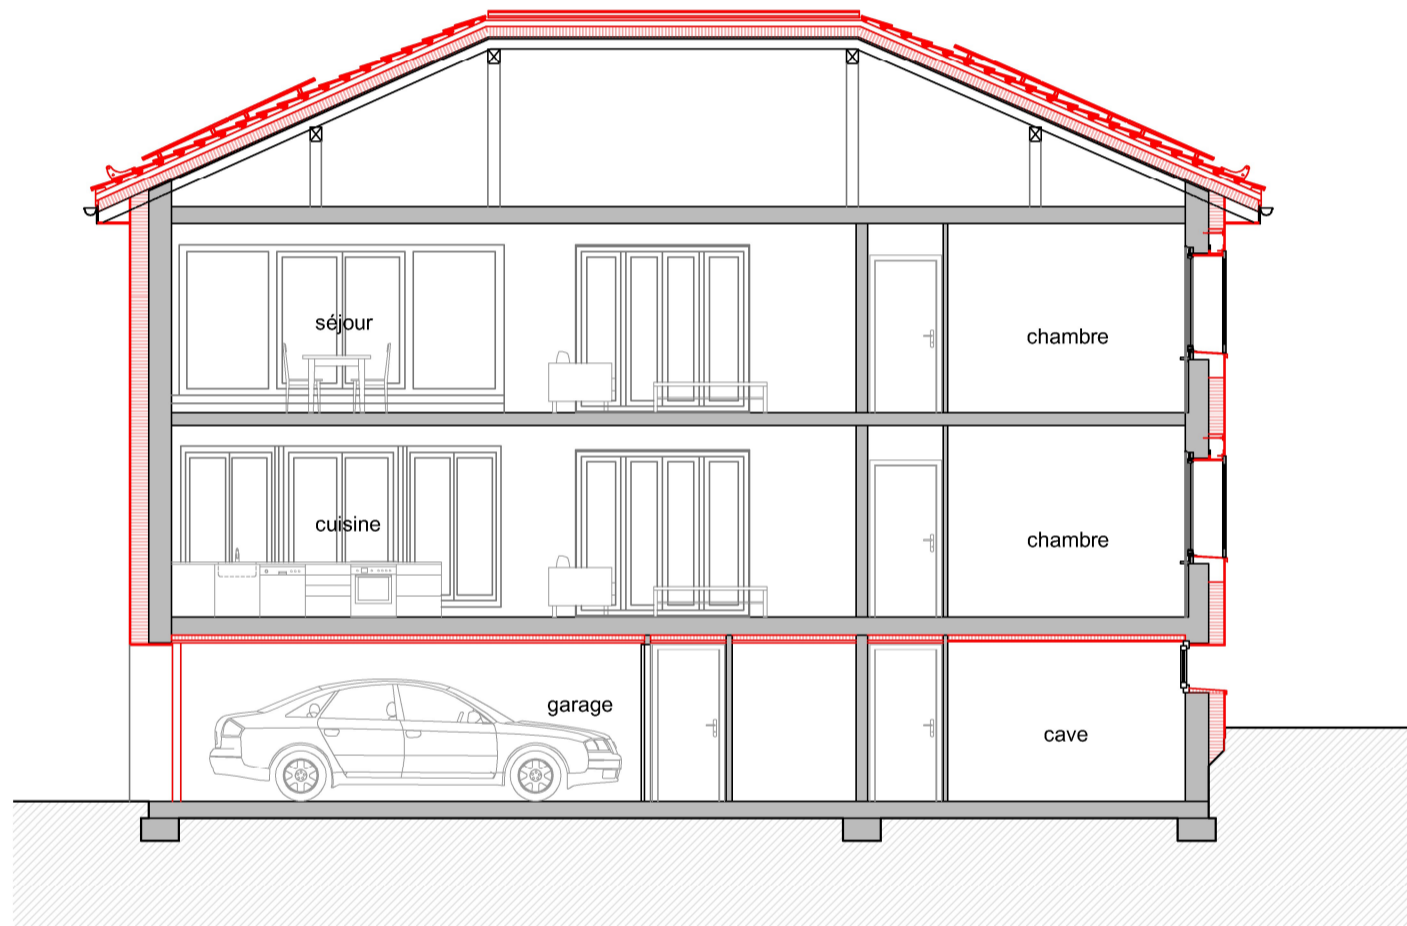

Coupe AA

10m
0

Coupe BB

à construire
existant

Coupe CC

Rénovation de deux appartements				
Coupe AA, BB et CC				
Echelle 1/100	Date: 22.05.2023	Dessin: Amandine Mathieu	Mise à jour: 04.09.2023	Format A3
Atelier d'architecture Mikulas Sári, rte de Semsales 16, 1613 Maraçon - tél. 021 653 06 74 - info@mikulas.ch - www.mikulas.ch				232.03