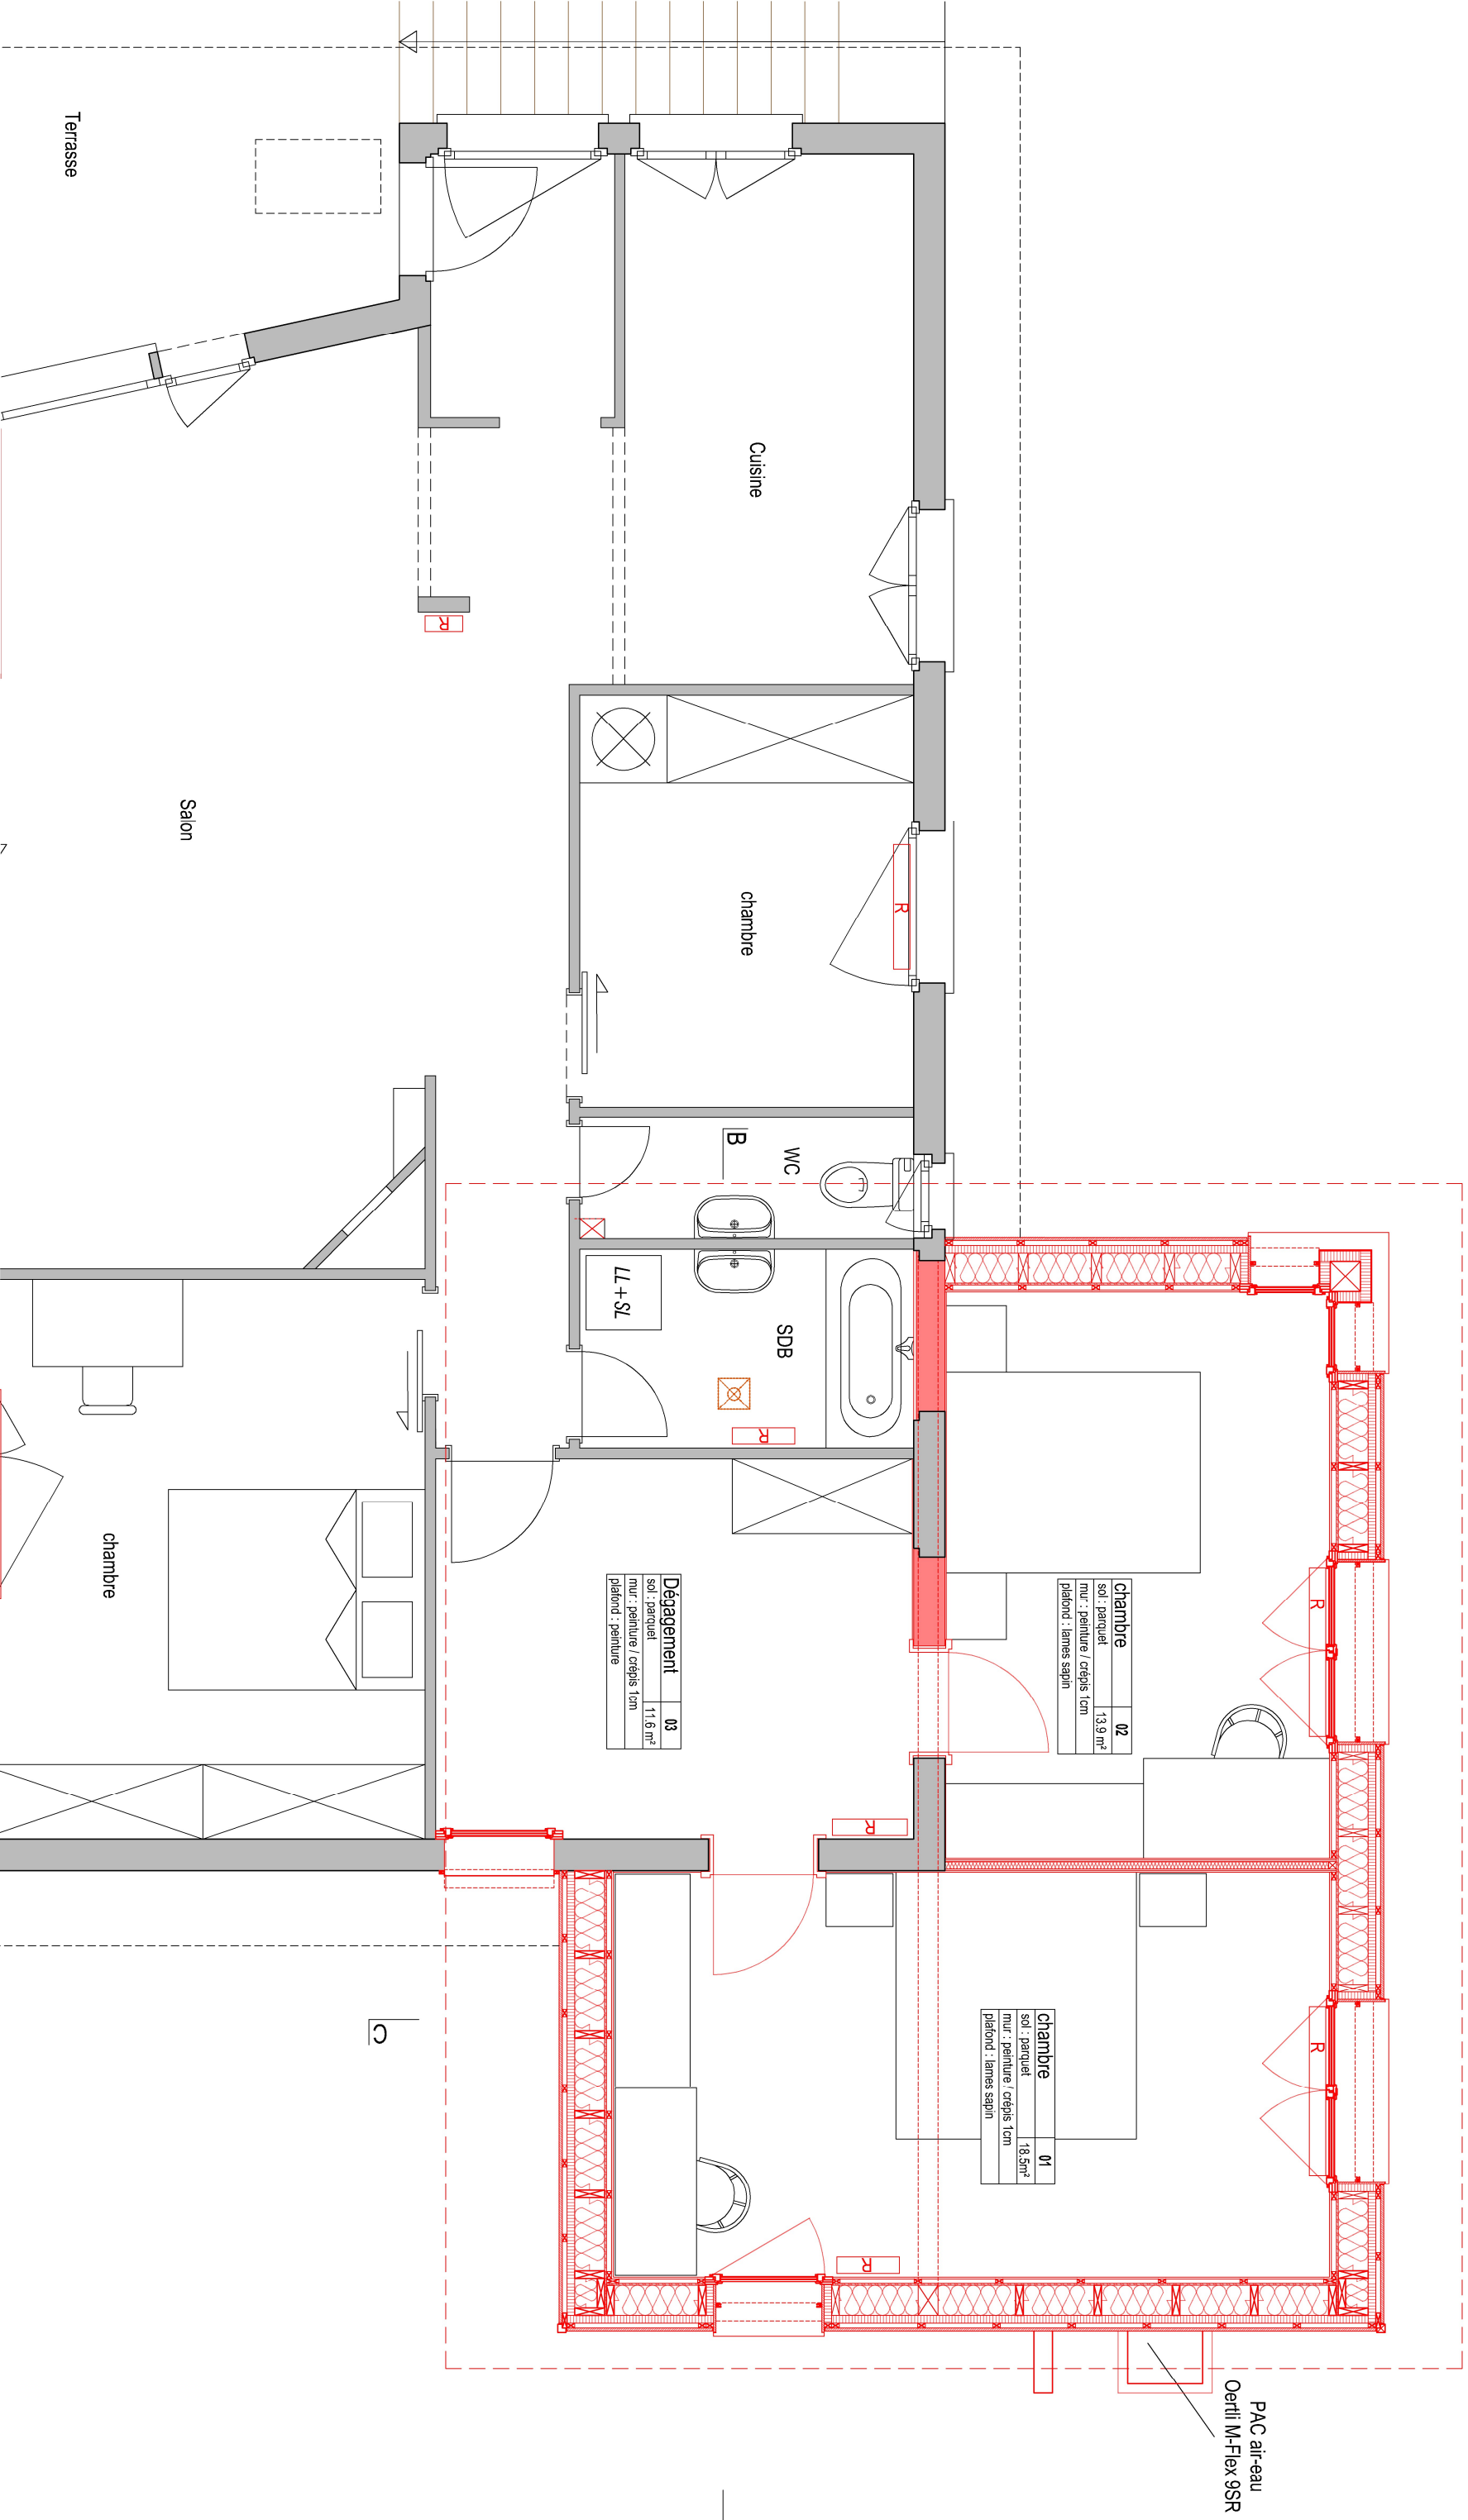

A

C

B

C

chambre	02
sol : parquet	13,9 m ²
mur : peinture / crépis 1cm	
plafond : lames sapin	

Chambre	01
sol : parquet	18,5m ²
mur : peinture / crépis 1cm	
plafond : lames sapin	

Dégagement	03
sol : parquet	11,6 m ²
mur : peinture / crépis 1cm	
plafond : peinture	

PAC air-eau
Oerli M-Flex 9SR

Agrandissement de l'étage pour création de chambres

Exécution - Etage

Echelle 1/50

Format A3

Date: 29.04.2024

Mise à jour:

Dessin: AD