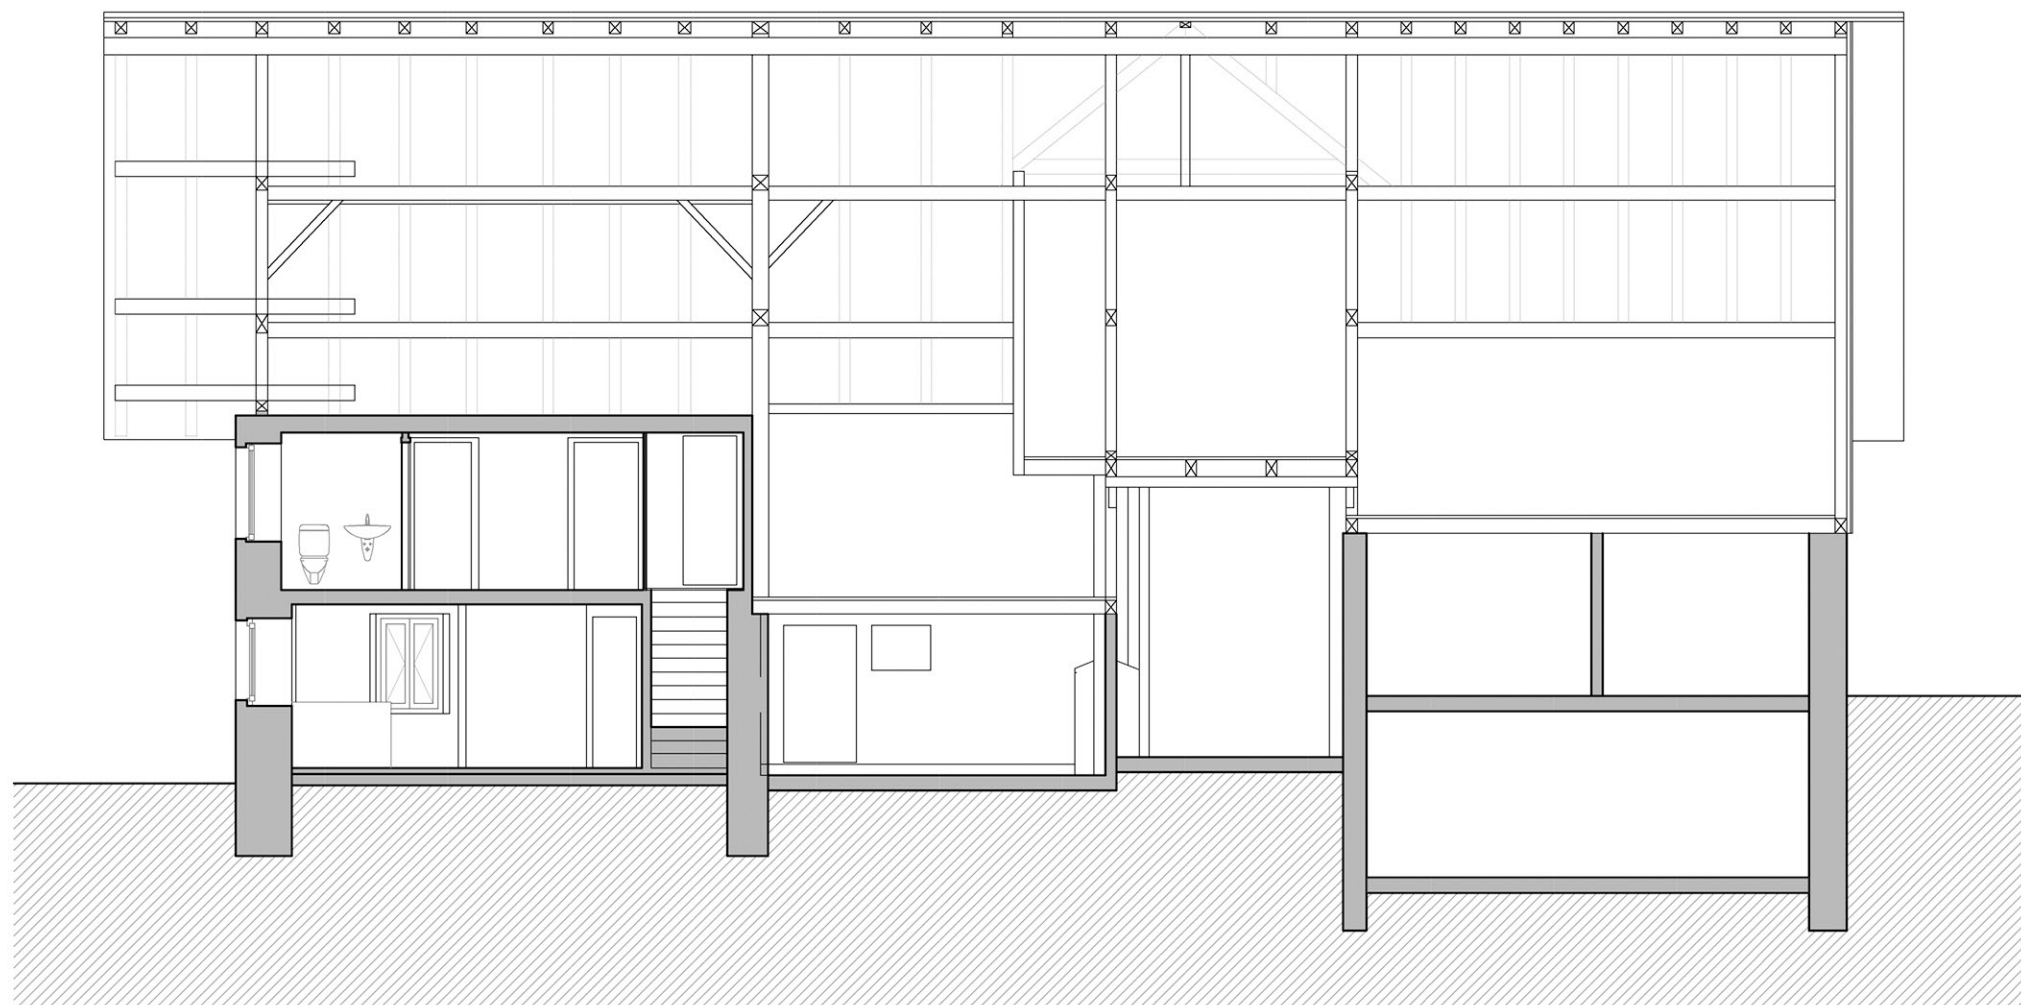

A 16

17 B

18 C

A 16

17 B

18 C

Aménagement d'un appartement dans la ferme		Etat existant - Coupe D-D		
Echelle 1/100	Format A3	Date: 23.08.2021	Mise à jour: 16.09.2021	Dessin: Fabio Nicaty
Atelier d'architecture Mikulas Sàrl, rte de Semsales 16, 1613 Maraçon - tél. 021 653 06 74 - info@mikulas.ch - www.mikulas.ch				191.19